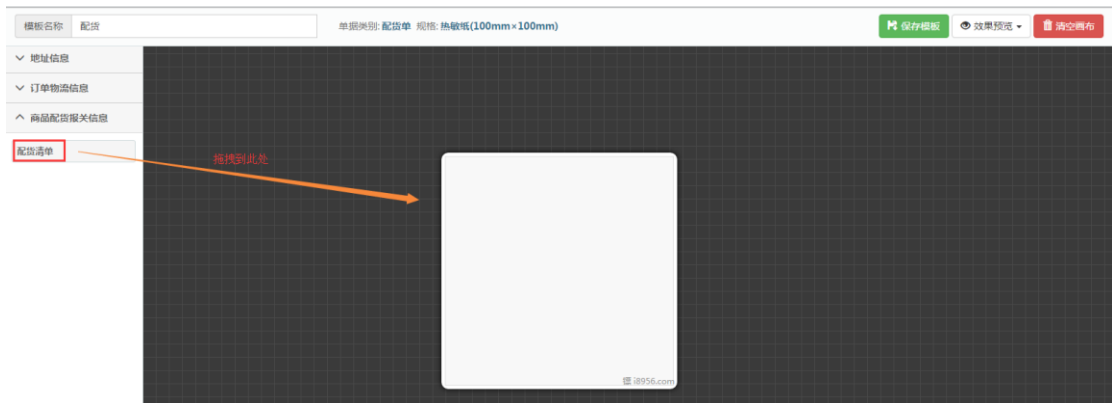

马帮物流 标签设置

(物流供应商)

v1.0.0 服务支持 QQ: 80172946

首页 > 产品管理 >

我的产品 批量导入我的产品

[+ 新增自定义产品](#) 产品名称: 状态: 全部 [搜索筛选](#)

我的产品名称	系统产品名称	客户等级折扣 (金/银/铜)	燃油附加费折扣	取货方式	仓库所在地区	收件城市	状态	操作
品牌速递	品牌速递	100%/100%/100%	100%	物流上门取件	上海 上海市 闵行区	上海市	启用	查看
品牌速递	-	100%/100%/100%	100%	物流上门取件	北京 北京市 东城区	北京市	启用	查看
自动分配	-	100%/100%/100%	100%	物流上门取件	上海 上海市 闵行区	上海市	启用	查看