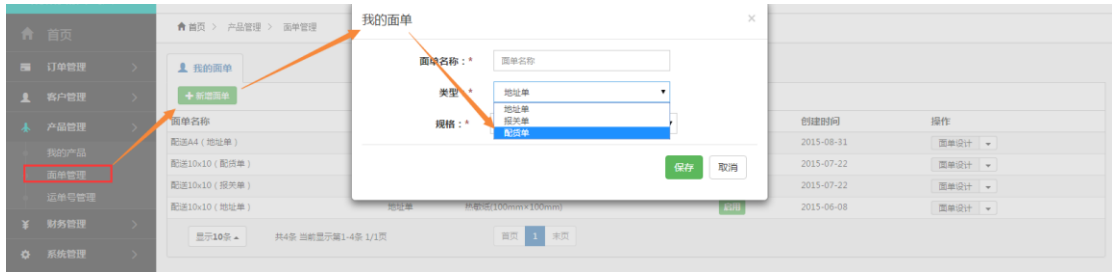

马帮物流 标签设置

(物流供应商)

v1.0.0 服务支持 QQ: 80172946

首页 > 产品管理 >

我的产品 批量导入我的产品

[+ 新增自定义产品](#) 产品名称: 状态: 全部 [搜索筛选](#)

我的产品名称	系统产品名称	客户等级折扣 (金/银/铜)	燃油附加费折扣	取货方式	仓库所在地区	收件城市	状态	操作
品牌速递	品牌速递	100%/100%/100%	100%	物流上门取件	上海 上海市 闵行区	上海市	启用	查看
品牌速递	-	100%/100%/100%	100%	物流上门取件	北京 北京市 东城区	北京市	启用	查看
自动分配	-	100%/100%/100%	100%	物流上门取件	上海 上海市 闵行区	上海市	启用	查看