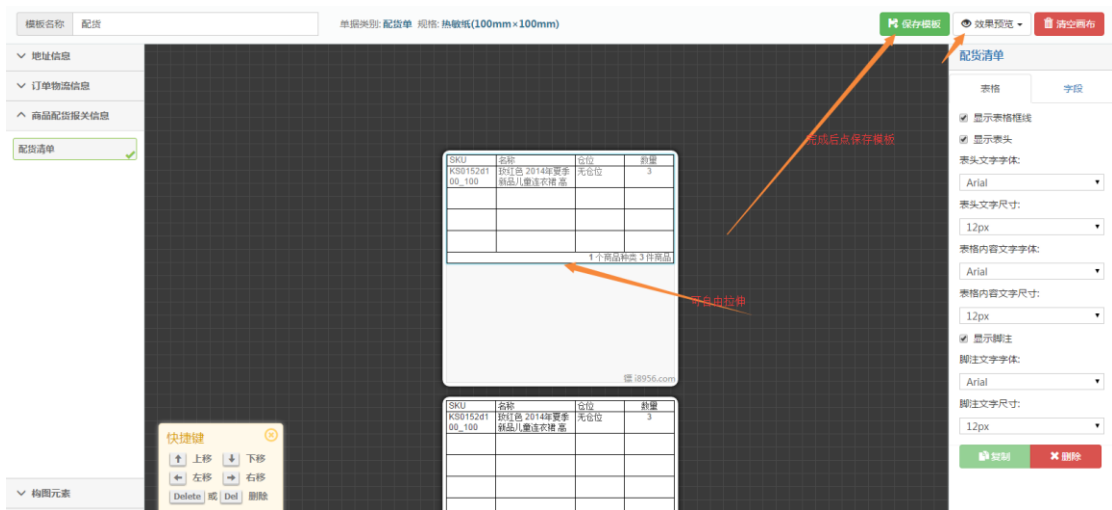

马帮物流 标签设置

(物流供应商)

v1.0.0 服务支持 QQ: 80172946

首页 > 产品管理 >

我的产品 批量导入我的产品

[+ 新增自定义产品](#) 产品名称: 状态: 全部 [搜索筛选](#)

我的产品名称	系统产品名称	客户等级折扣 (金/银/铜)	燃油附加费折扣	取货方式	仓库所在地区	收件城市	状态	操作
品牌速递	品牌速递	100%/100%/100%	100%	物流上门取件	上海 上海市 闵行区	上海市	启用	查看
品牌速递	-	100%/100%/100%	100%	物流上门取件	北京 北京市 东城区	北京市	启用	查看
自动分配	-	100%/100%/100%	100%	物流上门取件	上海 上海市 闵行区	上海市	启用	查看